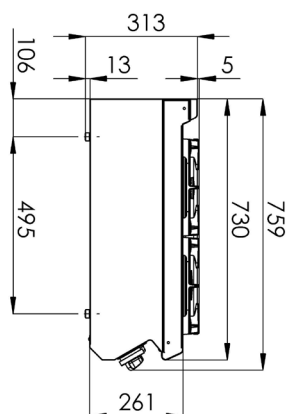

Technický list

Technický výkres

Sporák plynový

Model

STPS 7012 G

Sap kód

00011431

Skupina artiklů

Sporáky