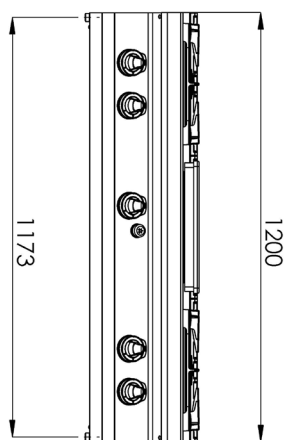

Technický list

Technický výkres

Sporák plynový

Model

STPS 7012 G

Sap kód

00011431

Skupina artiklů

Sporáky