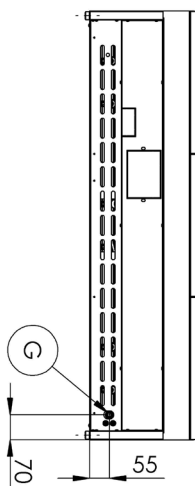

Technický list

Technický výkres

Sporák plynový

Model

STPS 7012 G

Sap kód

00011431

Skupina artiklů

Sporáky